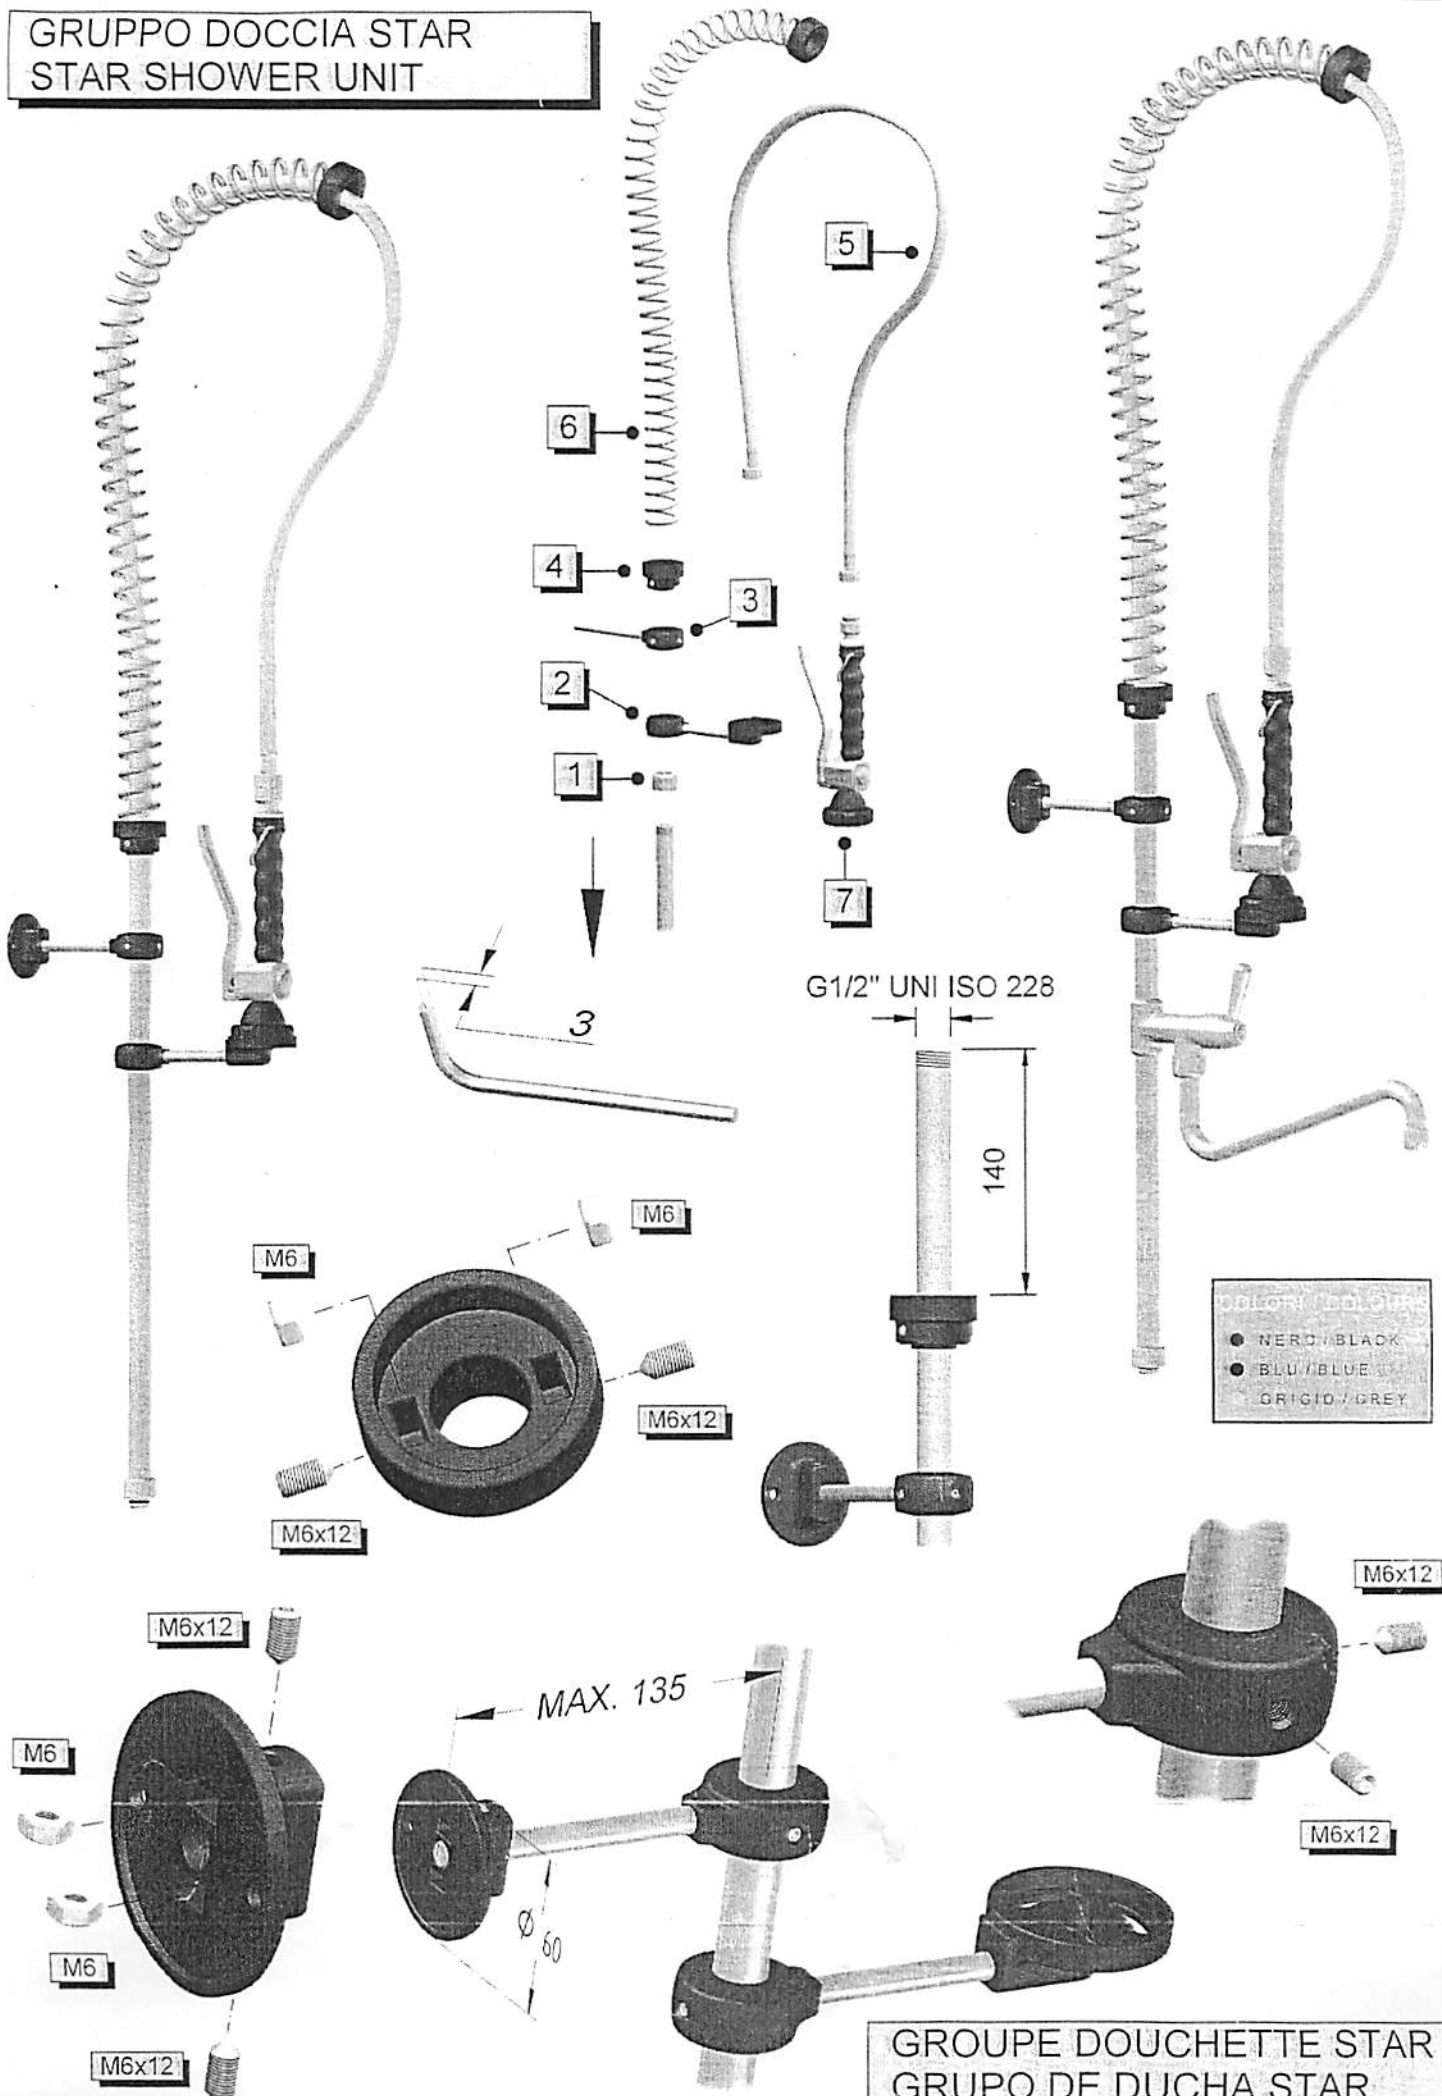

GRUPPO DOCCIA STAR
STAR SHOWER UNIT

G1/2" UNI ISO 228

140

COLORI / COLORES
● NERO / BLACK
● BLU / BLUE
● GRIGIO / GREY

GROUPE DOUCHETTE STAR
GRUPO DE DUCHA STAR