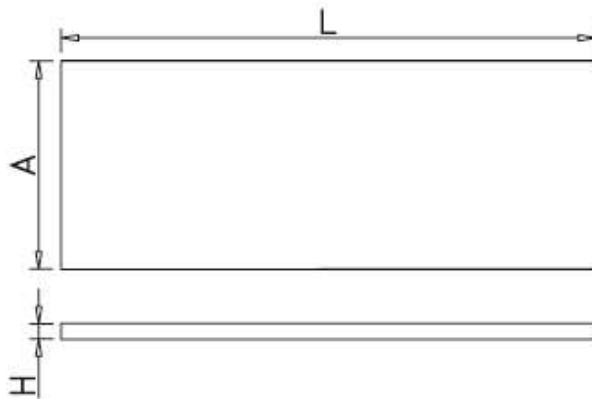

Verkrijgbaar in volgende lengtes 800, 1000, 1200, en 1400mm lang.

Hoogte 1750mm

In hoogte verstelbare voetjes.

leg bord mogelijk om de 100mm. vanaf de bodem.

Staanders in 2mm inox, en 40x40mm L profiel.

De legborden zelf in 0,8mm of 1,5mm dikke plaat dikte 35mm

Alles los verkrijgbaar.

Poten, staanders, legborden, schroeven, versteviging.

Opgelet: indien je een tweede rek aanbouwt enkel de staanders, legborden en bouten bijbestellen,

L lengte van rek x A diepte van rek x H 35mm.

Overvloedstraat 57

8400 Oostende

BTW Nr. 0 880 010 922

Tel: 0032(0)475634699

Belasting: 0,8mm dikke leg plank.

| Afm. | Kg. |
|-----------|-----|
| 800x300 | 225 |
| 1.000x300 | 175 |
| 1.200x300 | 125 |
| 1.400x300 | 100 |
| 800x400 | 200 |
| 1.000x400 | 150 |
| 1.200x400 | 100 |
| 1.400x400 | 75 |
| 800x500 | 200 |
| 1.000x500 | 150 |
| 1.200x500 | 100 |
| 1.400x500 | 75 |
| 800x600 | 175 |
| 1.000x600 | 125 |
| 1.200x600 | 75 |
| 1.400x600 | 50 |

Belasting: 1,5mm dikke leg plank.

| Afm. | Kg. |
|----------|-----|
| 800x300 | 300 |
| 1000x300 | 250 |
| 1200x300 | 150 |
| 1400x300 | 125 |
| 800x400 | 275 |
| 1000x400 | 225 |
| 1200x400 | 125 |
| 1400x400 | 100 |
| 800x500 | 275 |
| 1000x500 | 225 |
| 1200x500 | 125 |
| 1400x500 | 100 |
| 800x600 | 250 |
| 1000x600 | 200 |
| 1200x600 | 100 |
| 1400x600 | 75 |