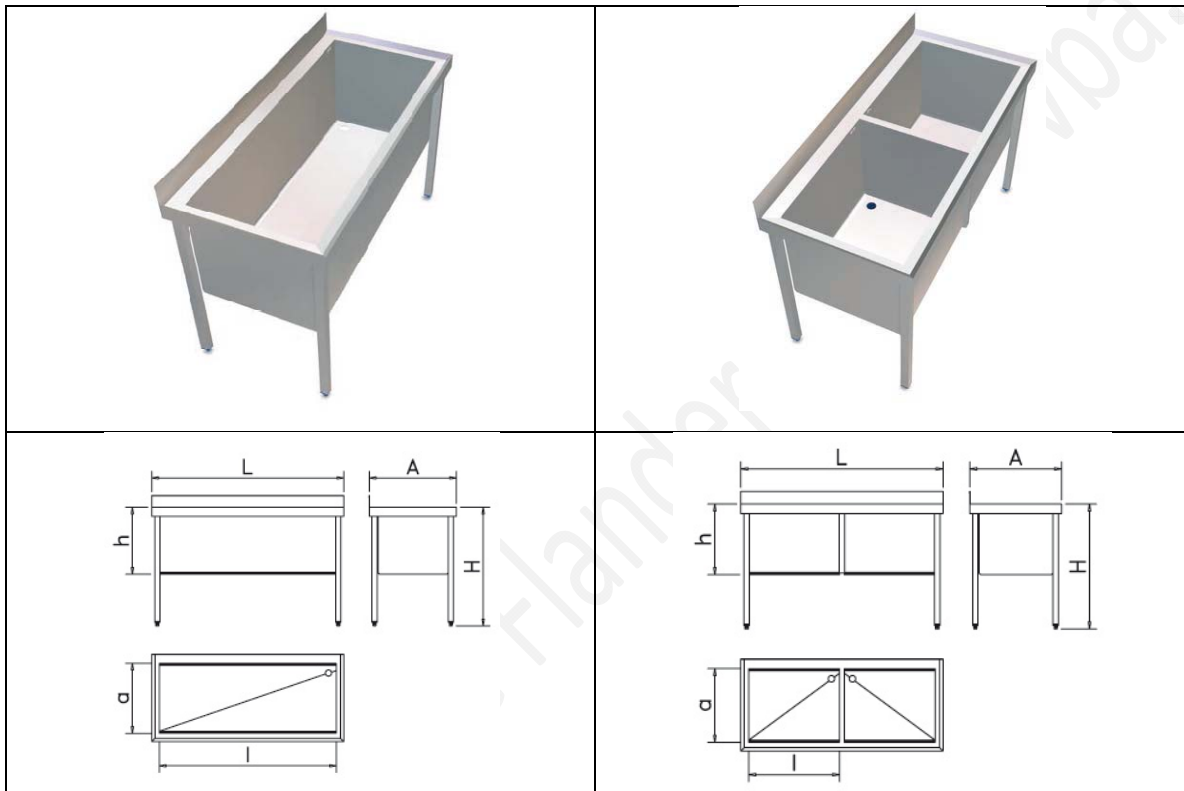

Flanders-Inox

Overvloedstraat 57

8400 Oostende

BTW Nr. 0 880 010 922

Tel: 0032(0)475634699

XXL Spoeltafels

Huyghe Kurt.
De Zaakvoerder.

Flanders-Inox

Overvloedstraat 57

8400 Oostende

BTW Nr. 0 880 010 922

Tel: 0032(0)475634699

XXL Spoeltafels

L	A	H	l	a	h	Kg
1.000	600	850	900	468	400	29
					500	33
					600	36
1.500	600	850	1.400	468	400	39
					500	44
					600	48
1.000	700	850	900	568	400	32
					500	35
					600	39
1.500	700	850	1.400	568	400	43
					500	47
					600	52
1.000	800	850	900	668	400	34
					500	38
					600	42
1.500	800	850	1.400	668	400	46
					500	51
					600	56
1.000	600	850	432	468	400	34
					500	39
					600	43
1.500	600	850	682	468	400	44
					500	50
					600	56
2.000	600	850	932	468	400	54
					500	57
					600	68
1.000	700	850	432	568	400	38
					500	43
					600	48
1.500	700	850	682	568	400	48
					500	55
					600	61
2.000	700	850	932	568	400	59
					500	67
					600	74
1.000	800	850	432	668	400	41
					500	47
					600	52
1.500	800	850	682	668	400	53
					500	59
					600	66
2.000	800	850	932	668	400	64
					500	72
					600	80

Eigenschappen:

Volledig uit inox 304

Plaatdikte 1.5mm

Voorzien van opstaande rand en water keering.

Caractéristiques:

Totalement en acier inoxydable.

Plaque de 1,5 mm d'épaisseur.

Partie supérieure avec rebord contre écoulement d'eau.

Characteristics:

Wholly made in stainless steel.

1,5 mm thick plate.

Top with water-safe edge.

Características:

Totalmente construido en acero inoxidable.

Chapa de 1,5 mm de espesor.

Encimera con reborde salva-aguas.

Huyghe Kurt.
De Zaakvoerder.